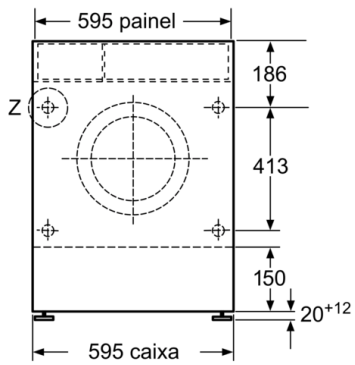

**Serie | 4, Máquina de Lavar e Secar Roupas,
7/4 kg
WKD24362ES**

Medidas em mm

Medidas em mm

Pormenor Z

Medidas em mm

Medidas em mm

Medidas em mm