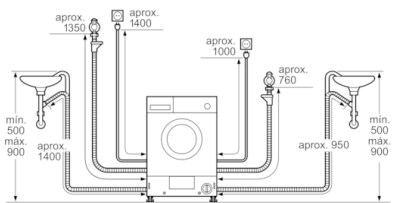

**Serie | 4, Máquina de Lavar e Secar Roupas,
7/4 kg
WKD24362ES**

Medidas em mm

Medidas em mm

Pormenor Z

Medidas em mm

Medidas em mm

Medidas em mm