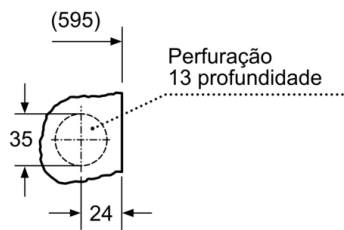

**Serie | 4, Máquina de Lavar e Secar Roupas,
7/4 kg
WKD24362ES**

Medidas em mm

Medidas em mm

Pormenor Z

Medidas em mm

Medidas em mm

Medidas em mm