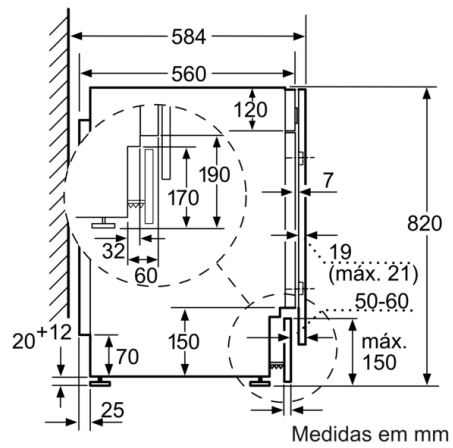

**Serie | 4, Máquina de Lavar e Secar Roupas,
7/4 kg
WKD24362ES**

Medidas em mm

Medidas em mm

Pormenor Z

Medidas em mm

Medidas em mm

Medidas em mm