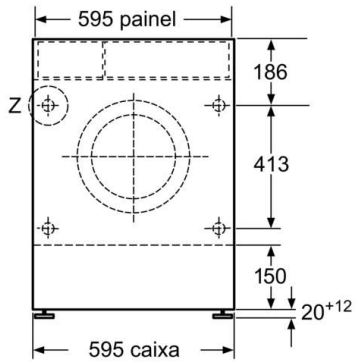

**Serie 6, Máquina de Lavar e Secar Roupas,  
7/4 kg  
WKD28543ES**

Medidas em mm

Medidas em mm

Pormenor Z

Medidas em mm

Medidas em mm

Medidas em mm