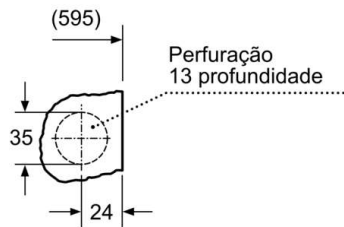

**Serie 6, Máquina de Lavar e Secar Roupas,  
7/4 kg  
WKD28543ES**

Medidas em mm

Medidas em mm

Pormenor Z

Medidas em mm

Medidas em mm

Medidas em mm