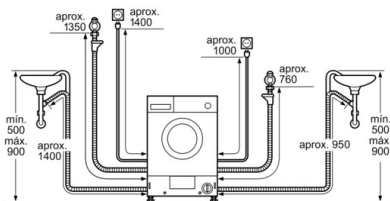

**Serie 6, Máquina de Lavar e Secar Roupas,  
7/4 kg  
WKD28543ES**

Medidas em mm

Medidas em mm

Pormenor Z

Medidas em mm

Medidas em mm

Medidas em mm