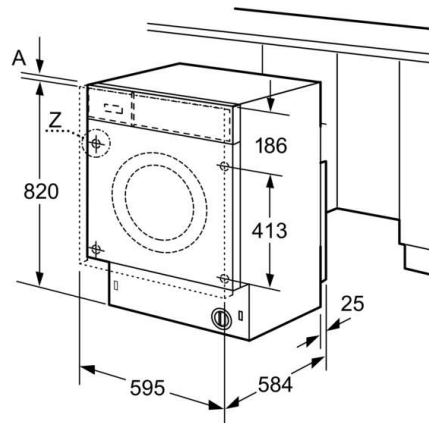

**Serie 6, Máquina de Lavar e Secar Roupas,  
7/4 kg  
WKD28543ES**

Medidas em mm

Medidas em mm

Pormenor Z

Medidas em mm

Medidas em mm

Medidas em mm