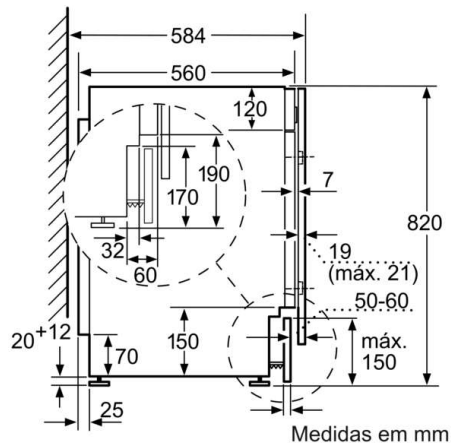

**Serie 6, Máquina de Lavar e Secar Roupas,  
7/4 kg  
WKD28543ES**

Medidas em mm

Medidas em mm

Pormenor Z

Medidas em mm

Medidas em mm

Medidas em mm