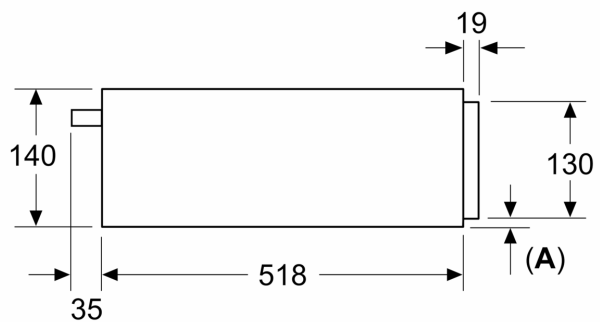

Tipo de instalação: Integrar
Número máximo de chávenas de café: 64
Dimensões do produto: 140x594x518 mm
Dimensões do produto embalado: 260 x 650 x 700 mm
Medidas do nicho para instalação (AxLxP): 140 x 560 x 550 mm
Código EAN: 4242003900123
Protetor de fusível: 10 A
Voltagem: 220-240 V
Frequência: 50; 60 Hz
Tipo de ficha: Ficha Schuko/Gardy c/ terra

Informação técnica:

- Comprimento cabo elétrico: 175 cm
- Potência de ligação 0.82 kW
- Tensão nominal: 220 - 240 V

Medidas:

- Dimensões do aparelho (AxLxP): 140 x 594 x 518 mm
- Dimensões do nicho de encaixe (A x L x P): 140 mm x 560 mm - 568 mm x 550 mm
- Recomendamos que escolha produtos complementares da gama iQ700, para assegurar uma combinação harmoniosa a nível de design.
- "Por favor consulte o esquema técnico de instalação"

**iQ700, Gaveta de aquecimento,
60 x 14 cm, Preto
BI710C1B1**

Medidas em mm

A: 7,5 mm

Fornos compactos com uma altura do aparelho de 455 mm podem ser montados sem divisória por cima da gaveta de aquecimento

Medidas em mm