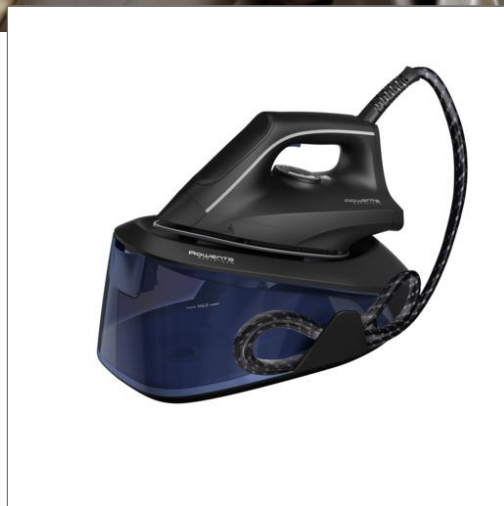

# Rowenta®

**EASY STEAM**  
VR5121F0

## **Resultados rápidos e perfeitos**

Rowenta Easy Steam fornece um potente vapor e resultados rápidos tornando o processo de passagem a ferro menos incómodo. Este ferro gerador de vapor de alta performance reúne uma impressionante potência de vapor com uma variedade de características e design inteligentes: Um depósito de água de grande capacidade de 1,4 L para longas sessões de engomar, manutenção sem esforço com o Sistema Anti-Calc Flush, um modo ECO de poupança de energia, uma estrutura compacta com uma pegada menor que uma folha de papel A4, e muito mais.

## DESCRIÇÃO

O ferro gerador de vapor de alta performance que garante um cuidado rápido e fácil da roupa, dia após dia.

Desenhado para levar as sessões de engomar para o próximo nível, Rowenta Easy Steam fornece um potente vapor e resultados rápidos, todos os dias. Potência de vapor excepcional - uma saída de vapor contínua até 110 g/min, jato de super vapor de 230 g/minuto e pressão de 5.2 bares, juntamente com uma gama completa de características melhoradas e um design inteligente, para um ferro gerador de vapor que satisfaz todas as suas necessidades de tratamento de roupa, com total facilidade.

## RESUMO TÉCNICO

**Rowenta Easy Steam, Ferro Gerador de Vapor de Alta Performance , 110 g/min saída de vapor contínuo, intenso jato de vapor de 230 g/min, pressão de 5.2 Bares, 1,4 L depósito de água, Fácil manutenção, Modo ECO, VR5121F0**