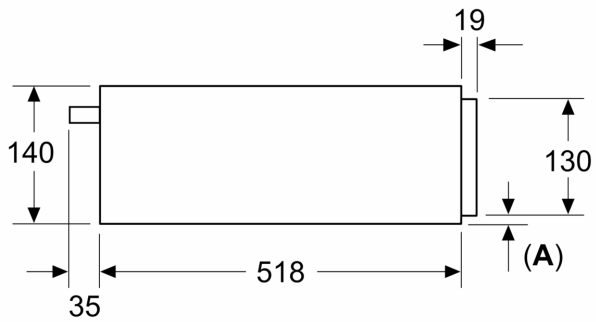

Informação técnica:

- Comprimento cabo elétrico: 175 cm
- Potência de ligação 0.82 kW
- Tensão nominal: 220 - 240 V

Medidas:

- Dimensões do aparelho (AxLxP): 140 x 594 x 518 mm
- Dimensões do nicho de encaixe (A x L x P): 140 mm x 560 mm - 568 mm x 550 mm
- No caso de instalação debaixo da bancada, é necessário um acessório de instalação (peça 9001698838).
- "Por favor consulte o esquema técnico de instalação"

**Serie 8, Gaveta de aquecimento, 60 x
14 cm, Preto
BIC7101B1**

Medidas em mm

A: 7,5 mm

Fornos compactos com uma altura do aparelho de 455 mm podem ser montados sem divisória por cima da gaveta de aquecimento

Medidas em mm